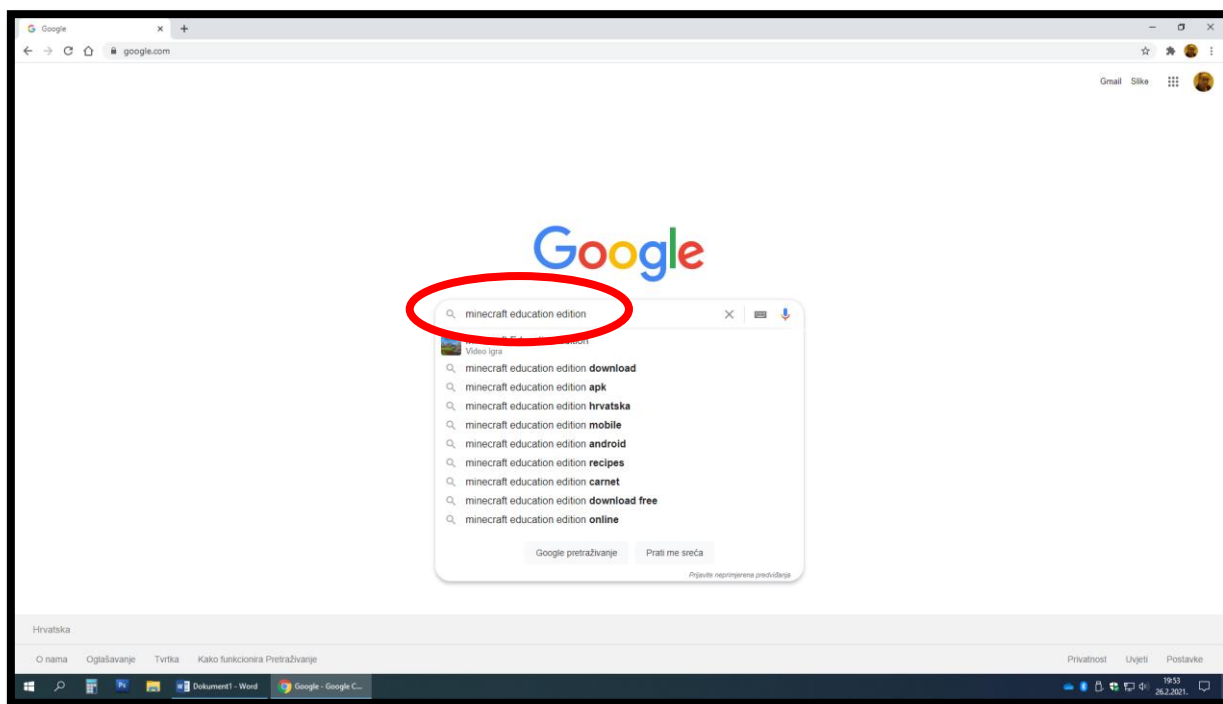

KAKO INSTALIRATI MINECRAFT EDUCATION EDITION NA RAČUNALO?

U tražilicu upiši *Minecraft Education Edition*

Aplikacija će se preuzeti najvjerojatnije i kod vas u mapu *Preuzimanja*

Otvorite mapu *Preuzimanja/Downloads*

Instalacija će se pokrenuti kad dva puta kliknete na aplikaciju

Kad je sve uspješno obavljeno, pojaviti će se zaslon igrice i ona će se aktivirati/upaliti

Obavezna je prijava sa *AAi@Edu.hr* korisničkim računom (školskim računom)
ime.prezime@skole.hr