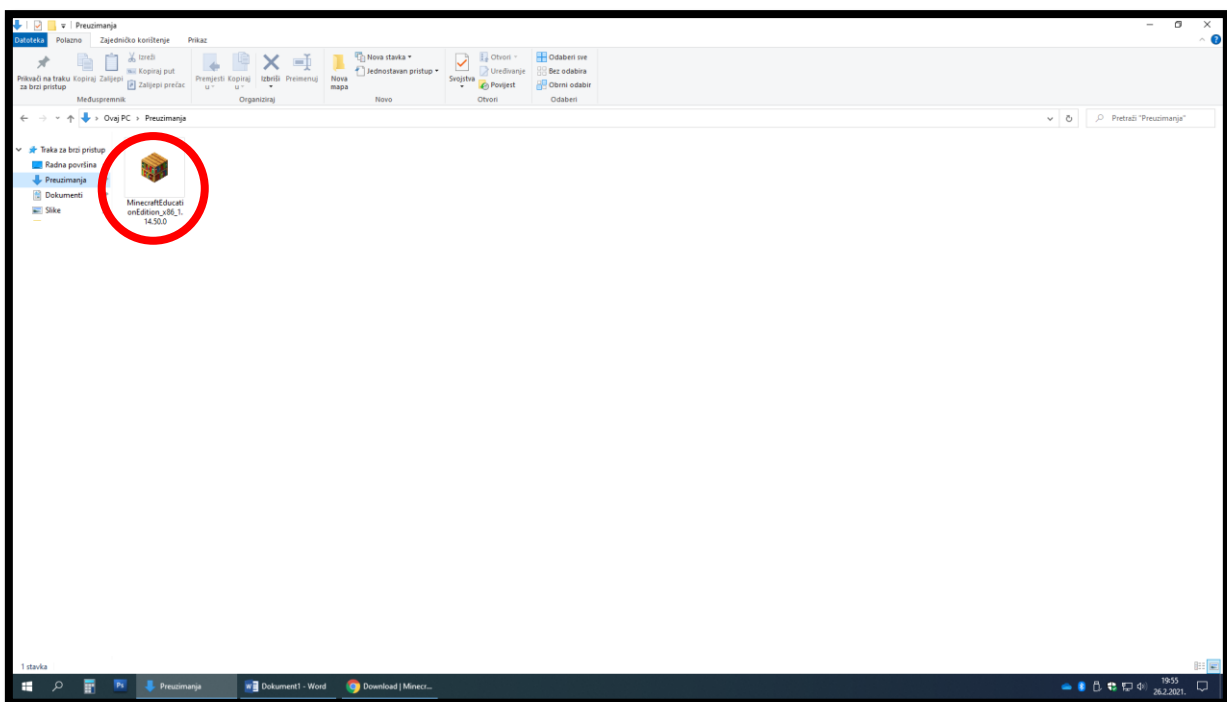

Instalacija će se pokrenuti kad dva puta kliknete na aplikaciju