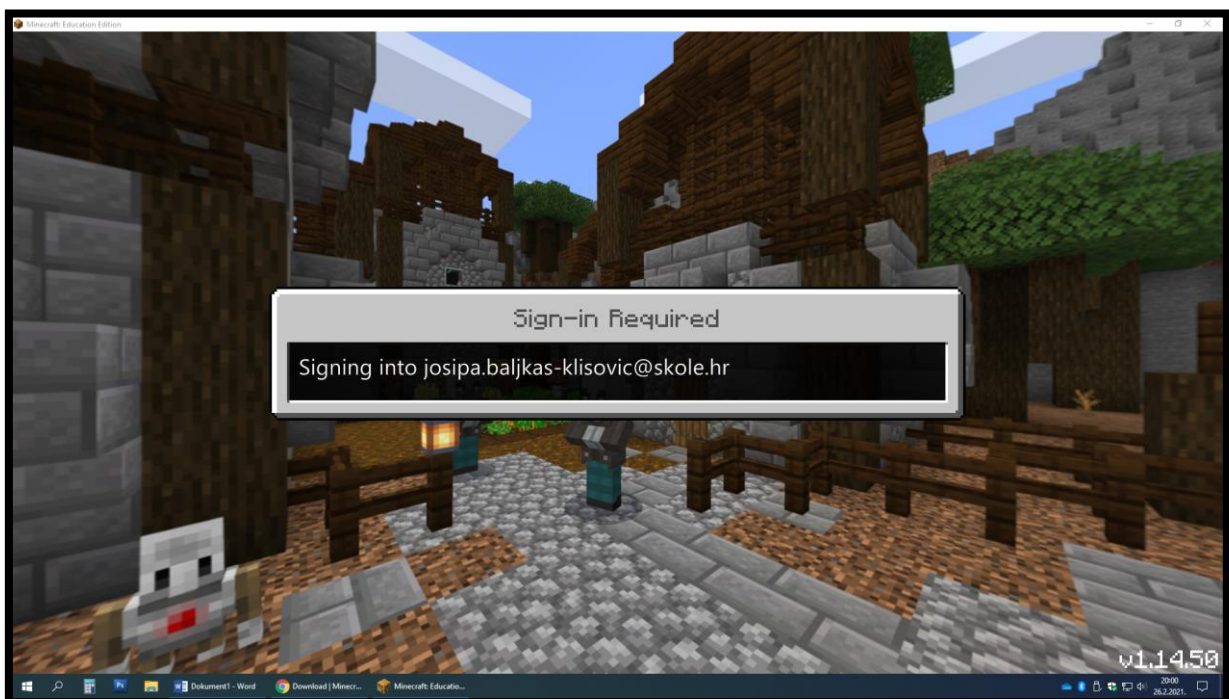

Ponovi prijavu sa školskim računom