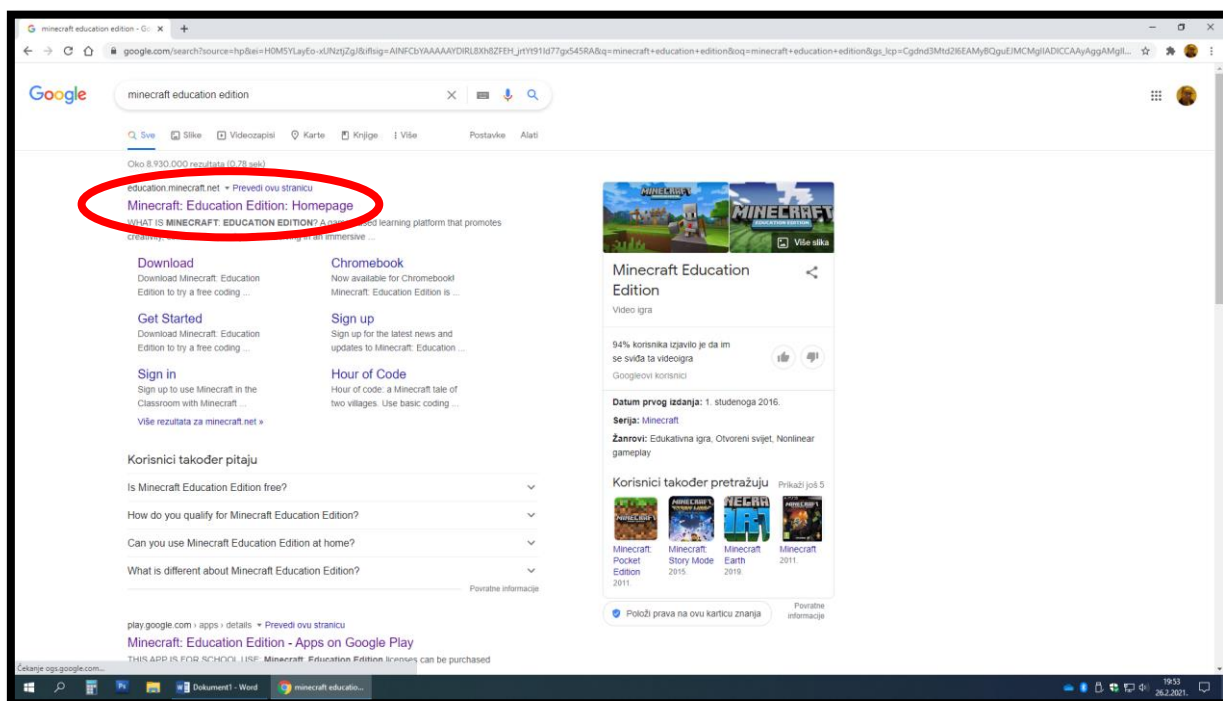

KAKO INSTALIRATI MINECRAFT EDUCATION EDITION NA RAČUNALO?

U tražilicu upiši *Minecraft Education Edition*

Aplikacija će se preuzeti najvjerojatnije i kod vas u mapu *Preuzimanja*

Otvorite mapu *Preuzimanja/Downloads*