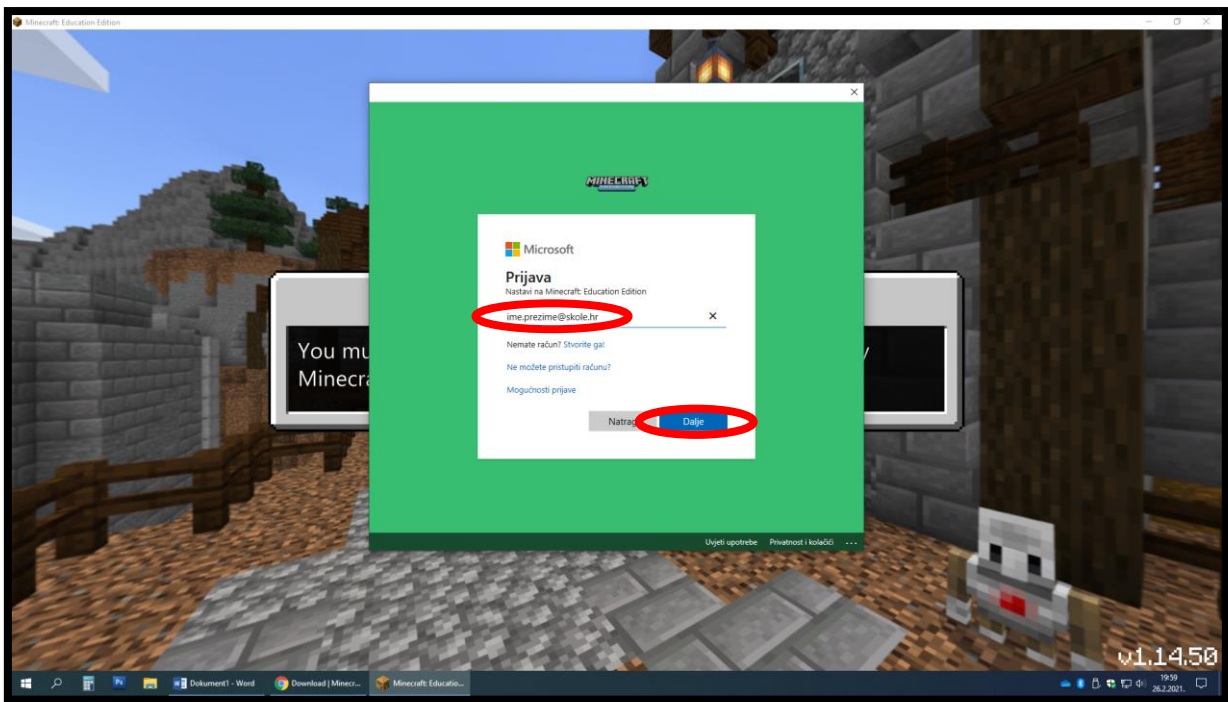

KAKO INSTALIRATI MINECRAFT EDUCATION EDITION NA RAČUNALO?

U tražilicu upiši *Minecraft Education Edition*

Aplikacija će se preuzeti najvjerojatnije i kod vas u mapu *Preuzimanja*

Otvorite mapu *Preuzimanja/Downloads*

Instalacija će se pokrenuti kad dva puta kliknete na aplikaciju

Kad je sve uspješno obavljeno, pojaviti će se zaslon igrice i ona će se aktivirati/upaliti

Obavezna je prijava sa *AAi@Edu.hr* korisničkim računom (školskim računom)
ime.prezime@skole.hr