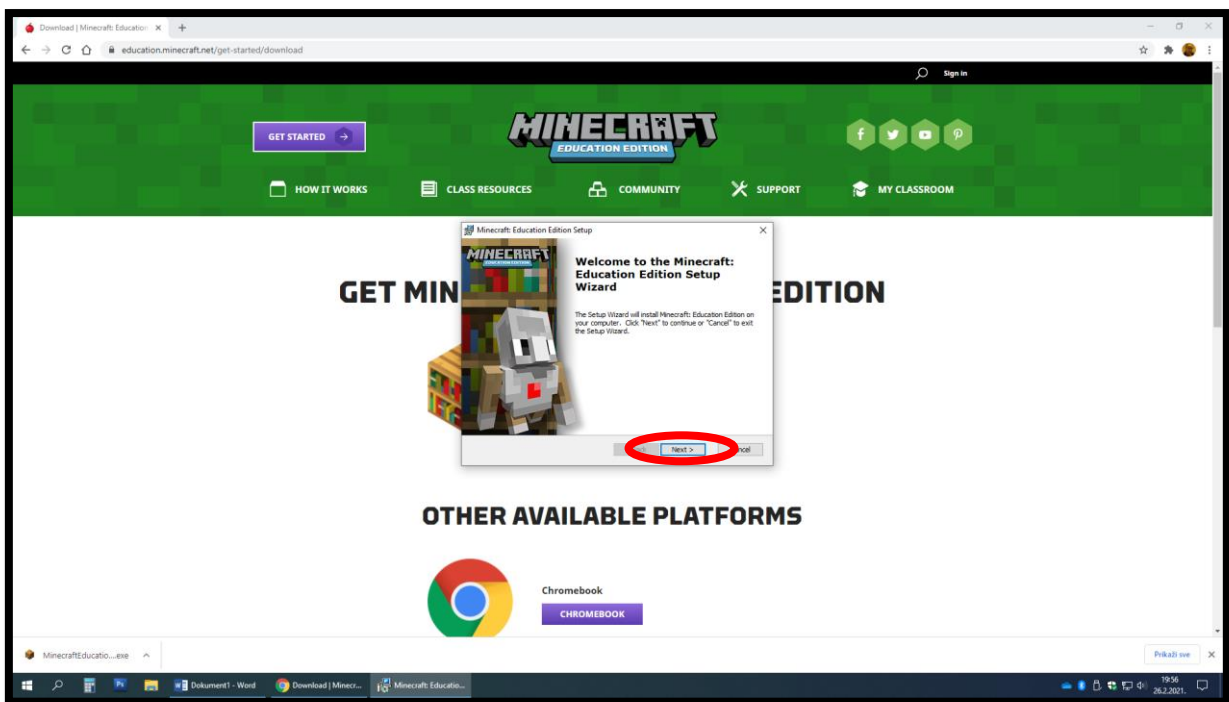

KAKO INSTALIRATI MINECRAFT EDUCATION EDITION NA RAČUNALO?

U tražilicu upiši *Minecraft Education Edition*

Aplikacija će se preuzeti najvjerojatnije i kod vas u mapu *Preuzimanja*

Otvorite mapu *Preuzimanja/Downloads*

Instalacija će se pokrenuti kad dva puta kliknete na aplikaciju

Kad je sve uspješno obavljeno, pojaviti će se zaslon igrice i ona će se aktivirati/upaliti

Obavezna je prijava sa *AAi@Edu.hr* korisničkim računom (školskim računom)
ime.prezime@skole.hr