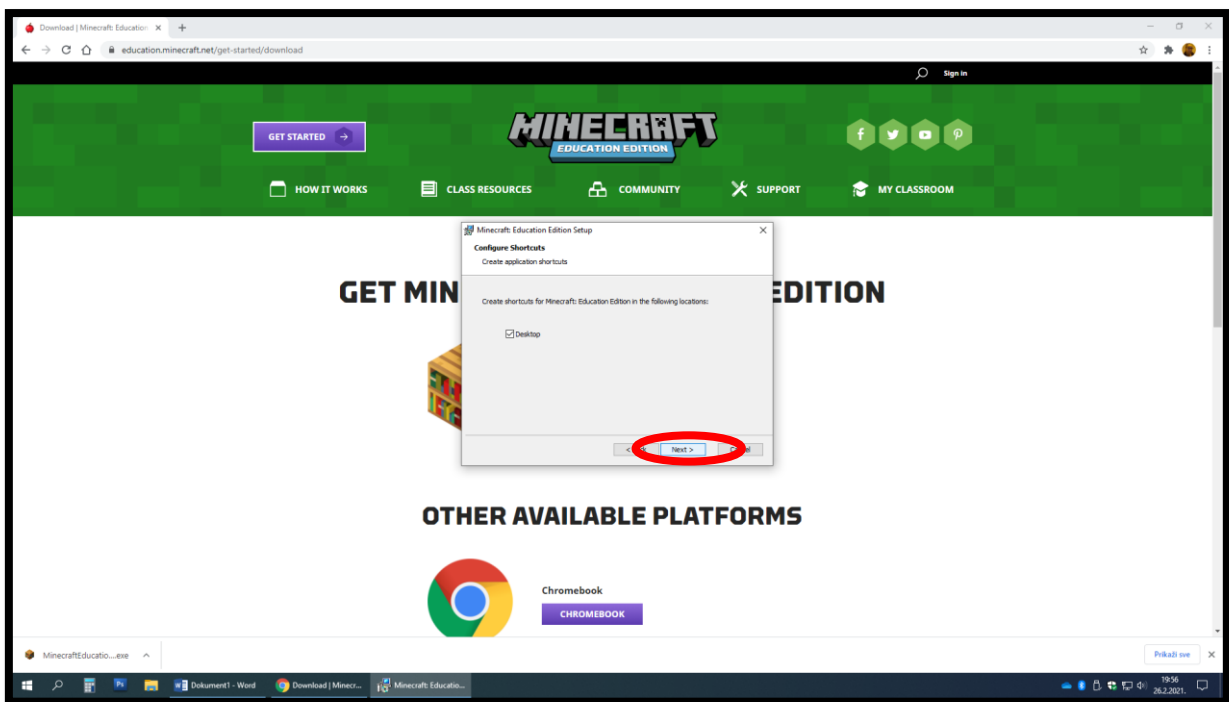

KAKO INSTALIRATI MINECRAFT EDUCATION EDITION NA RAČUNALO?

U tražilicu upiši *Minecraft Education Edition*

Aplikacija će se preuzeti najvjerojatnije i kod vas u mapu *Preuzimanja*

Otvorite mapu *Preuzimanja/Downloads*

Instalacija će se pokrenuti kad dva puta kliknete na aplikaciju

Kad je sve uspješno obavljeno, pojaviti će se zaslon igrice i ona će se aktivirati/upaliti

Obavezna je prijava sa *AAi@Edu.hr* korisničkim računom (školskim računom)
ime.prezime@skole.hr