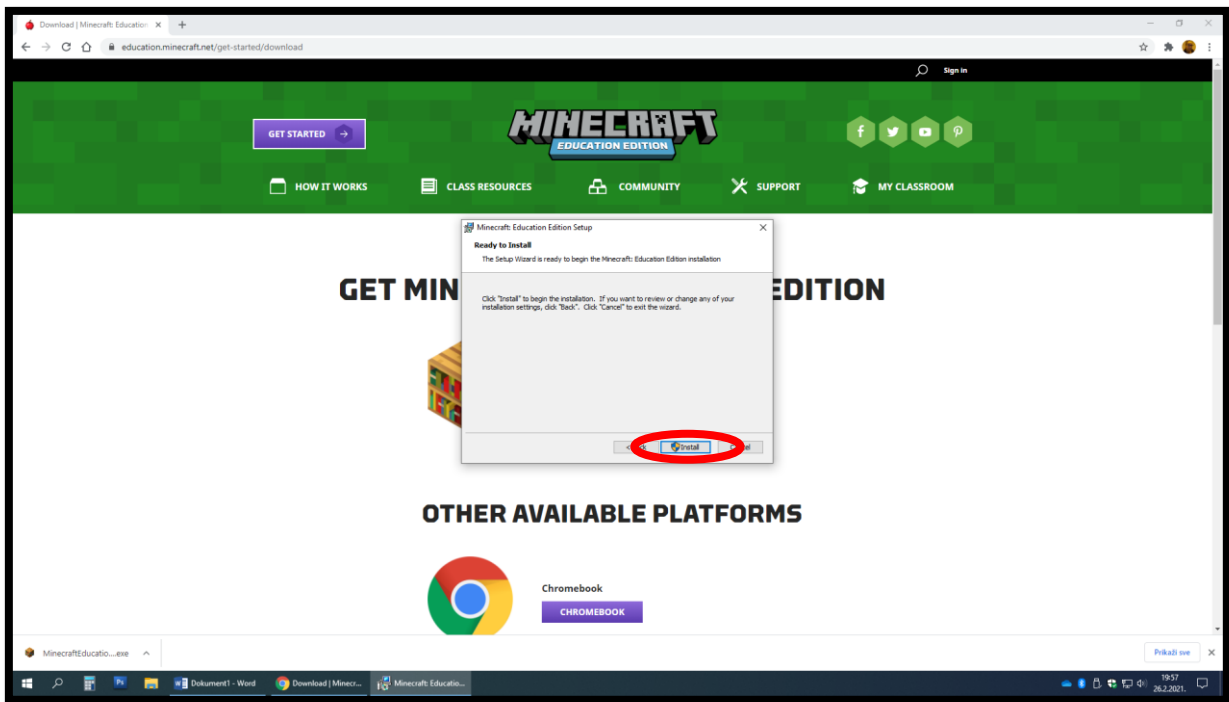

KAKO INSTALIRATI MINECRAFT EDUCATION EDITION NA RAČUNALO?

U tražilicu upiši *Minecraft Education Edition*

Aplikacija će se preuzeti najvjerojatnije i kod vas u mapu *Preuzimanja*

Otvorite mapu *Preuzimanja/Downloads*

Instalacija će se pokrenuti kad dva puta kliknete na aplikaciju

Kad je sve uspješno obavljeno, pojaviti će se zaslon igrice i ona će se aktivirati/upaliti

Obavezna je prijava sa *AAi@Edu.hr* korisničkim računom (školskim računom)
ime.prezime@skole.hr