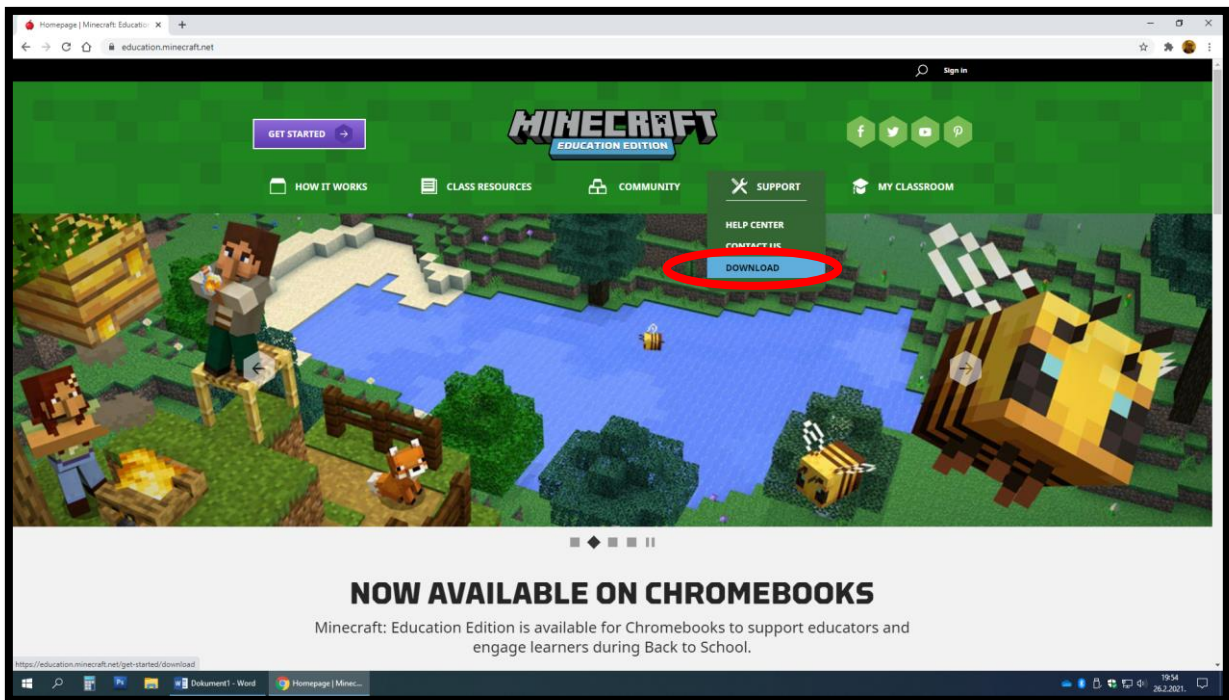

KAKO INSTALIRATI MINECRAFT EDUCATION EDITION NA RAČUNALO?

U tražilicu upiši *Minecraft Education Edition*

Aplikacija će se preuzeti najvjerojatnije i kod vas u mapu *Preuzimanja*

Otvorite mapu *Preuzimanja/Downloads*

Instalacija će se pokrenuti kad dva puta kliknete na aplikaciju

Kad je sve uspješno obavljeno, pojaviti će se zaslon igrice i ona će se aktivirati/upaliti

Obavezna je prijava sa *AAi@Edu.hr* korisničkim računom (školskim računom)
ime.prezime@skole.hr