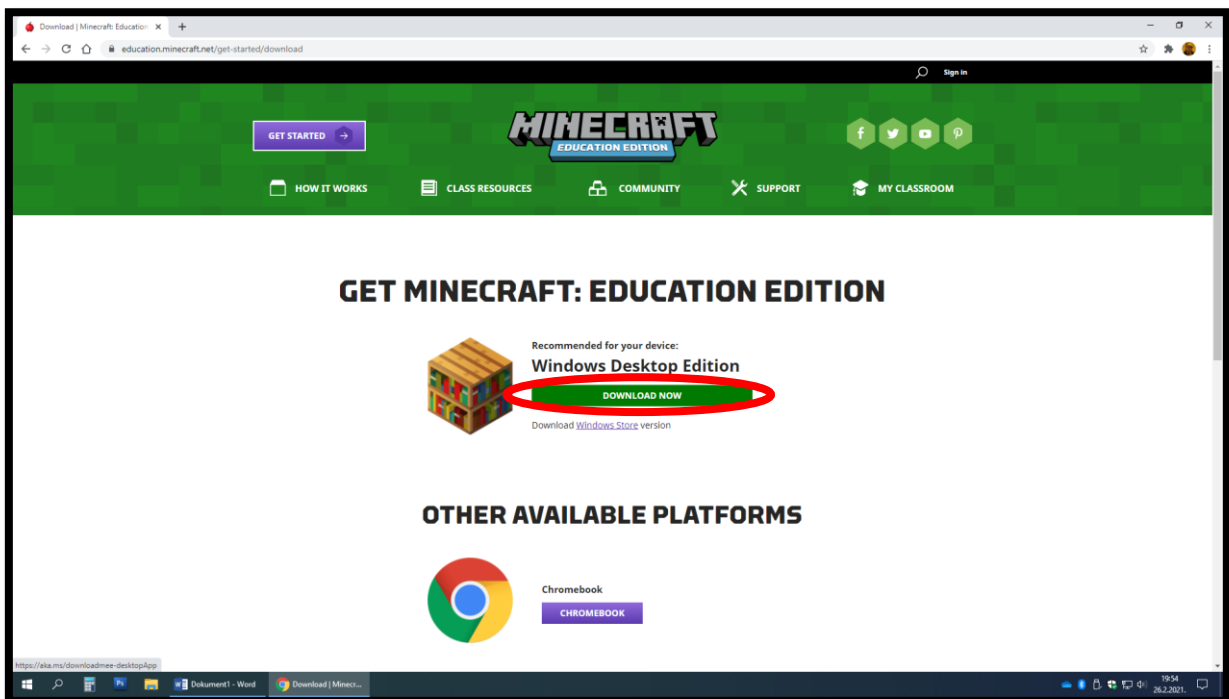

KAKO INSTALIRATI MINECRAFT EDUCATION EDITION NA RAČUNALO?

U tražilicu upiši *Minecraft Education Edition*

Aplikacija će se preuzeti najvjerojatnije i kod vas u mapu *Preuzimanja*

Otvorite mapu *Preuzimanja/Downloads*

Instalacija će se pokrenuti kad dva puta kliknete na aplikaciju

Kad je sve uspješno obavljeno, pojaviti će se zaslon igrice i ona će se aktivirati/upaliti

Obavezna je prijava sa *AAi@Edu.hr* korisničkim računom (školskim računom)
ime.prezime@skole.hr