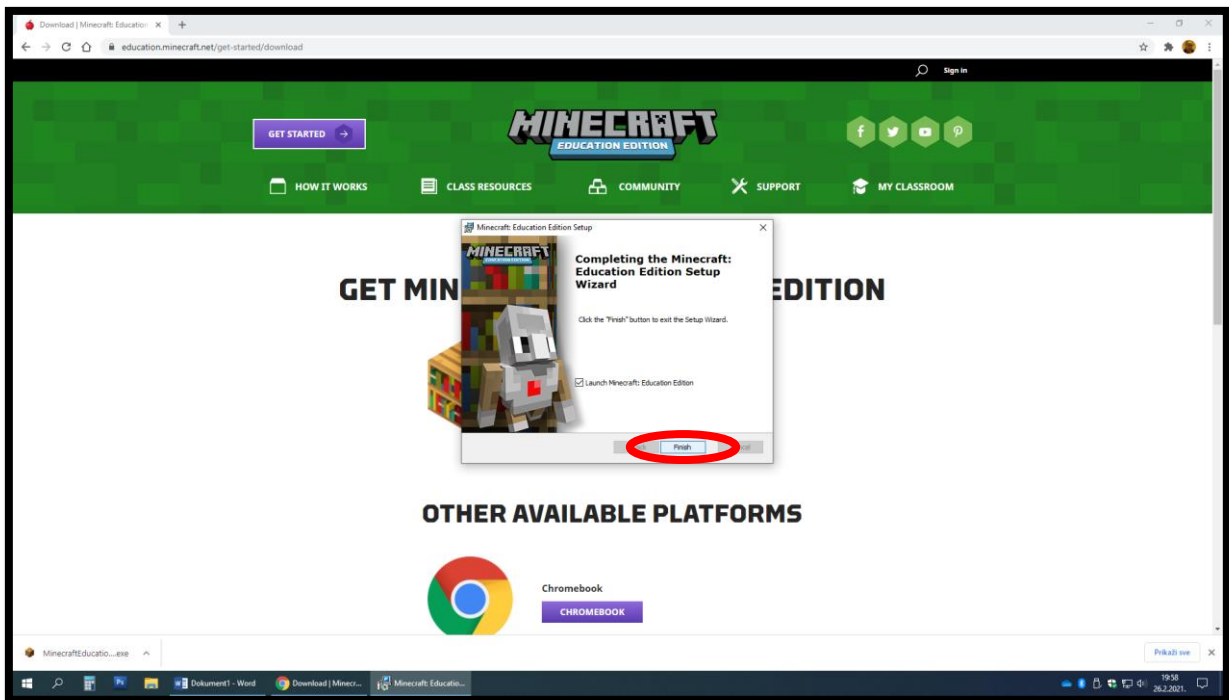

KAKO INSTALIRATI MINECRAFT EDUCATION EDITION NA RAČUNALO?

U tražilicu upiši *Minecraft Education Edition*

Aplikacija će se preuzeti najvjerojatnije i kod vas u mapu *Preuzimanja*

Otvorite mapu *Preuzimanja/Downloads*

Instalacija će se pokrenuti kad dva puta kliknete na aplikaciju

Kad je sve uspješno obavljeno, pojaviti će se zaslon igrice i ona će se aktivirati/upaliti

Obavezna je prijava sa *AAi@Edu.hr* korisničkim računom (školskim računom)
ime.prezime@skole.hr