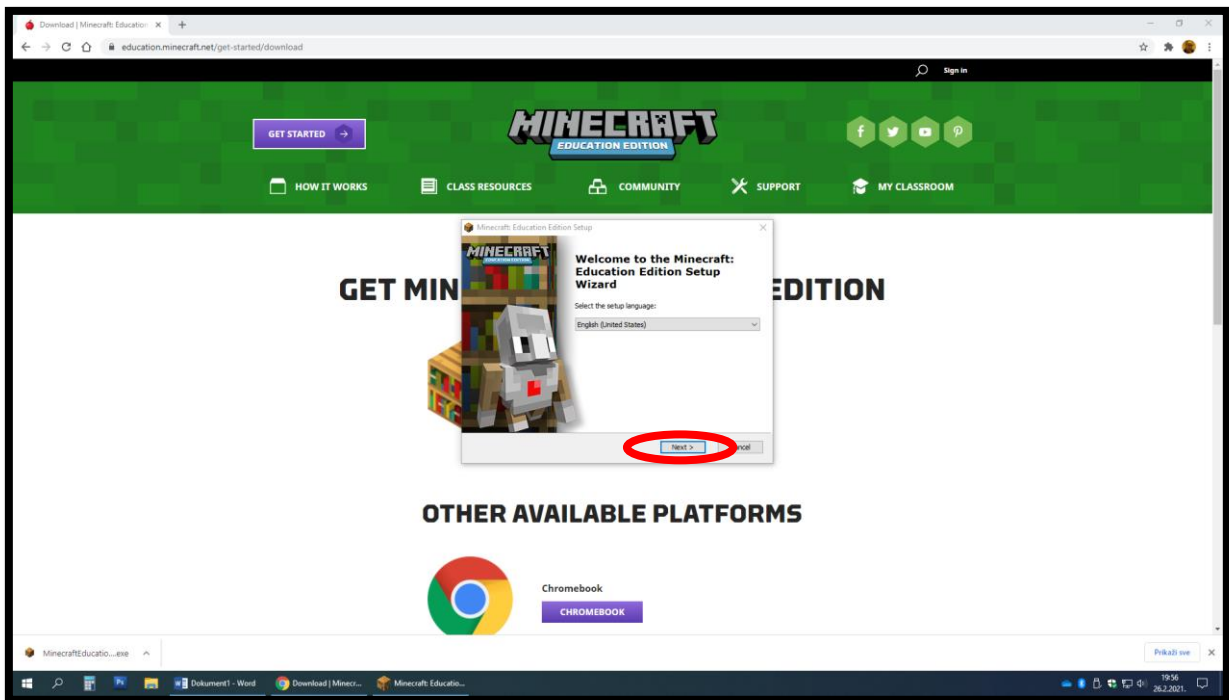

KAKO INSTALIRATI MINECRAFT EDUCATION EDITION NA RAČUNALO?

U tražilicu upiši *Minecraft Education Edition*

Aplikacija će se preuzeti najvjerojatnije i kod vas u mapu *Preuzimanja*

Otvorite mapu *Preuzimanja/Downloads*

Instalacija će se pokrenuti kad dva puta kliknete na aplikaciju

Kad je sve uspješno obavljeno, pojaviti će se zaslon igrice i ona će se aktivirati/upaliti

Obavezna je prijava sa *AAi@Edu.hr* korisničkim računom (školskim računom)
ime.prezime@skole.hr