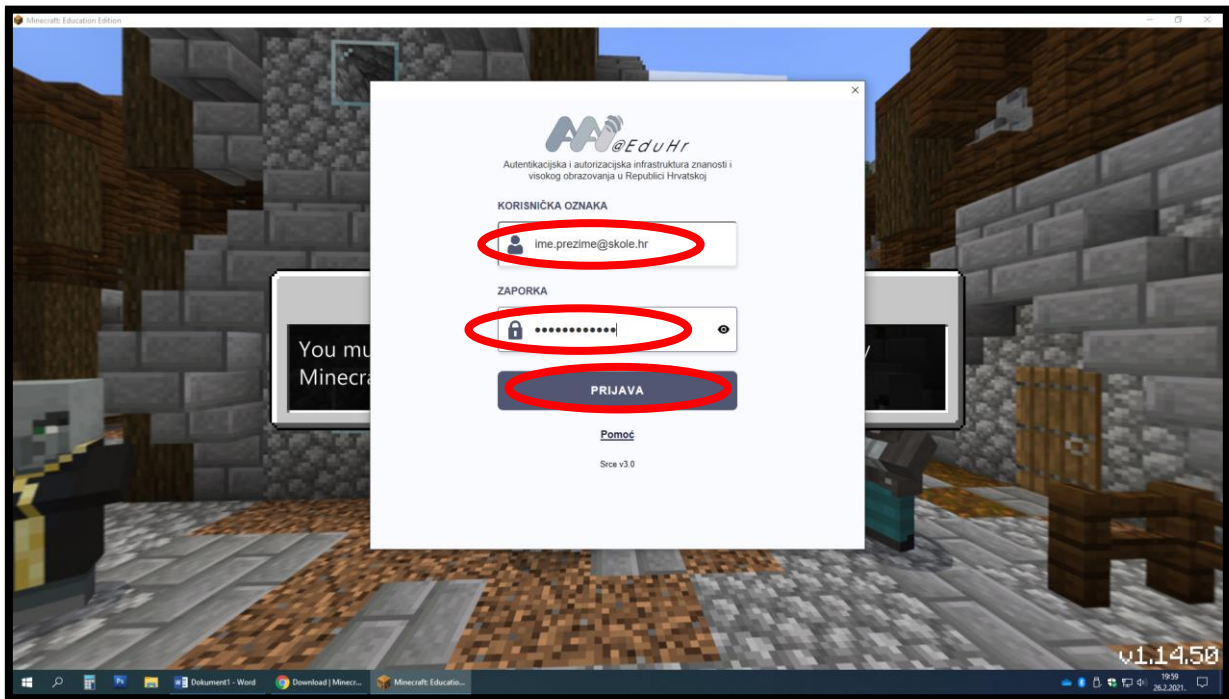

KAKO INSTALIRATI MINECRAFT EDUCATION EDITION NA RAČUNALO?

U tražilicu upiši *Minecraft Education Edition*

Aplikacija će se preuzeti najvjerojatnije i kod vas u mapu *Preuzimanja*

Otvorite mapu *Preuzimanja/Downloads*

Instalacija će se pokrenuti kad dva puta kliknete na aplikaciju

Kad je sve uspješno obavljeno, pojaviti će se zaslon igrice i ona će se aktivirati/upaliti

Obavezna je prijava sa *AAi@Edu.hr* korisničkim računom (školskim računom)
ime.prezime@skole.hr

Ponovi prijavu sa školskim računom

Uživajte! 😊