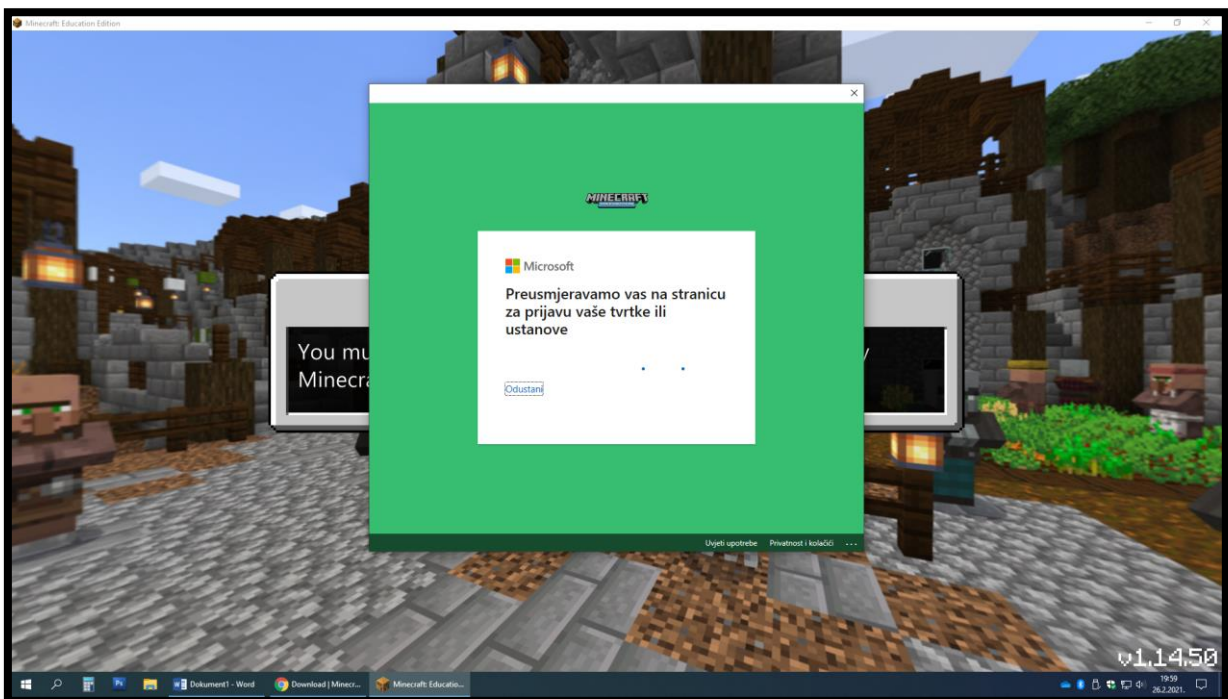

KAKO INSTALIRATI MINECRAFT EDUCATION EDITION NA RAČUNALO?

U tražilicu upiši *Minecraft Education Edition*

Aplikacija će se preuzeti najvjerojatnije i kod vas u mapu *Preuzimanja*

Otvorite mapu *Preuzimanja/Downloads*

Instalacija će se pokrenuti kad dva puta kliknete na aplikaciju

Kad je sve uspješno obavljeno, pojaviti će se zaslon igrice i ona će se aktivirati/upaliti

Obavezna je prijava sa *AAi@Edu.hr* korisničkim računom (školskim računom)
ime.prezime@skole.hr