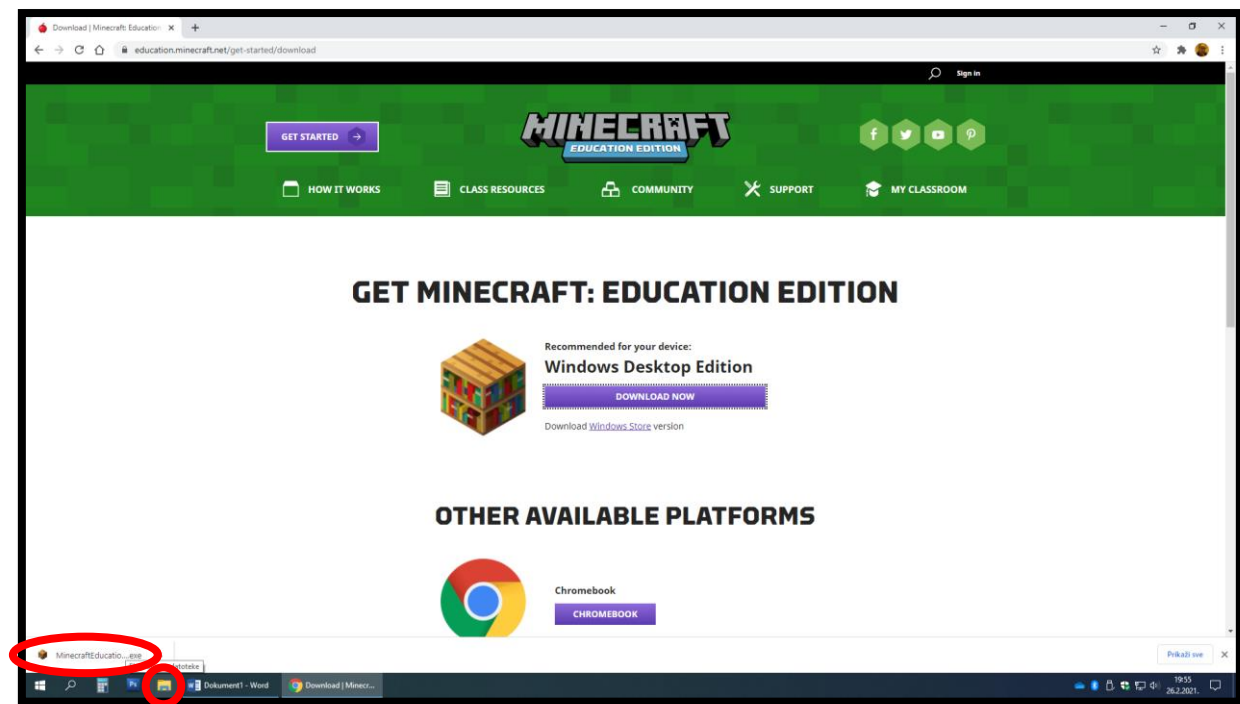

KAKO INSTALIRATI MINECRAFT EDUCATION EDITION NA RAČUNALO?

U tražilicu upiši *Minecraft Education Edition*

Aplikacija će se preuzeti najvjerojatnije i kod vas u mapu *Preuzimanja*

Otvorite mapu *Preuzimanja/Downloads*

Instalacija će se pokrenuti kad dva puta kliknete na aplikaciju

Kad je sve uspješno obavljeno, pojaviti će se zaslon igrice i ona će se aktivirati/upaliti

Obavezna je prijava sa *AAi@Edu.hr* korisničkim računom (školskim računom)
ime.prezime@skole.hr