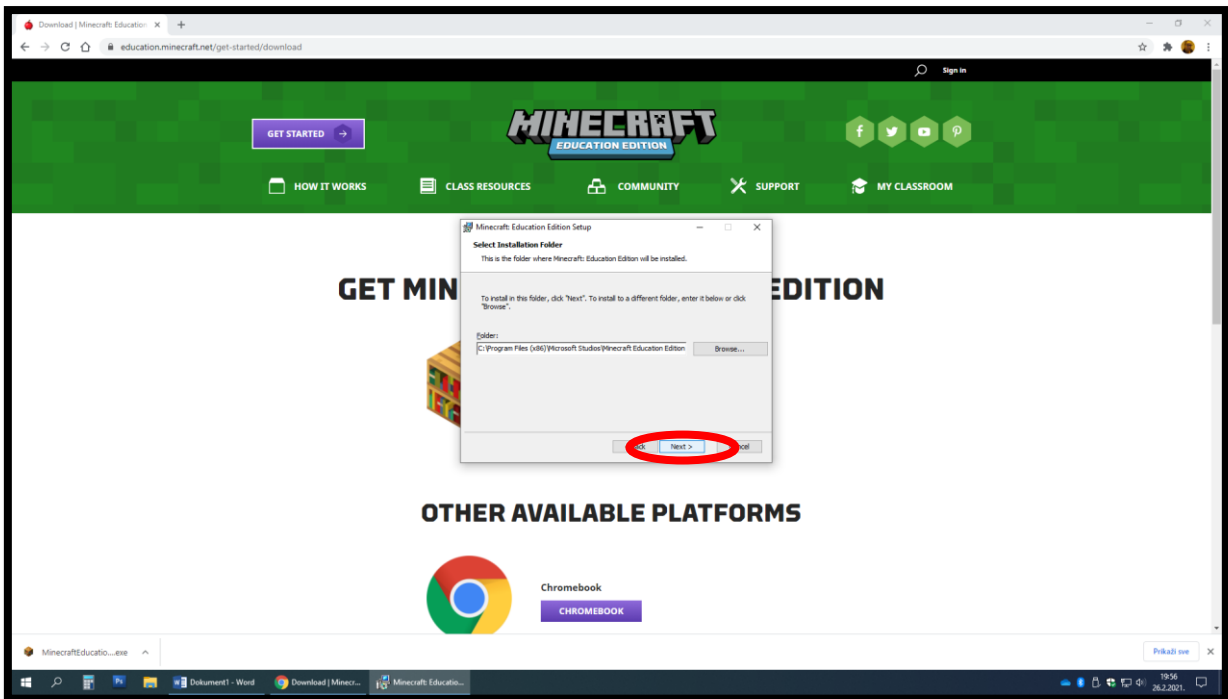

KAKO INSTALIRATI MINECRAFT EDUCATION EDITION NA RAČUNALO?

U tražilicu upiši *Minecraft Education Edition*

Aplikacija će se preuzeti najvjerojatnije i kod vas u mapu *Preuzimanja*

Otvorite mapu *Preuzimanja/Downloads*

Instalacija će se pokrenuti kad dva puta kliknete na aplikaciju

Kad je sve uspješno obavljeno, pojaviti će se zaslon igrice i ona će se aktivirati/upaliti

Obavezna je prijava sa *AAi@Edu.hr* korisničkim računom (školskim računom)
ime.prezime@skole.hr