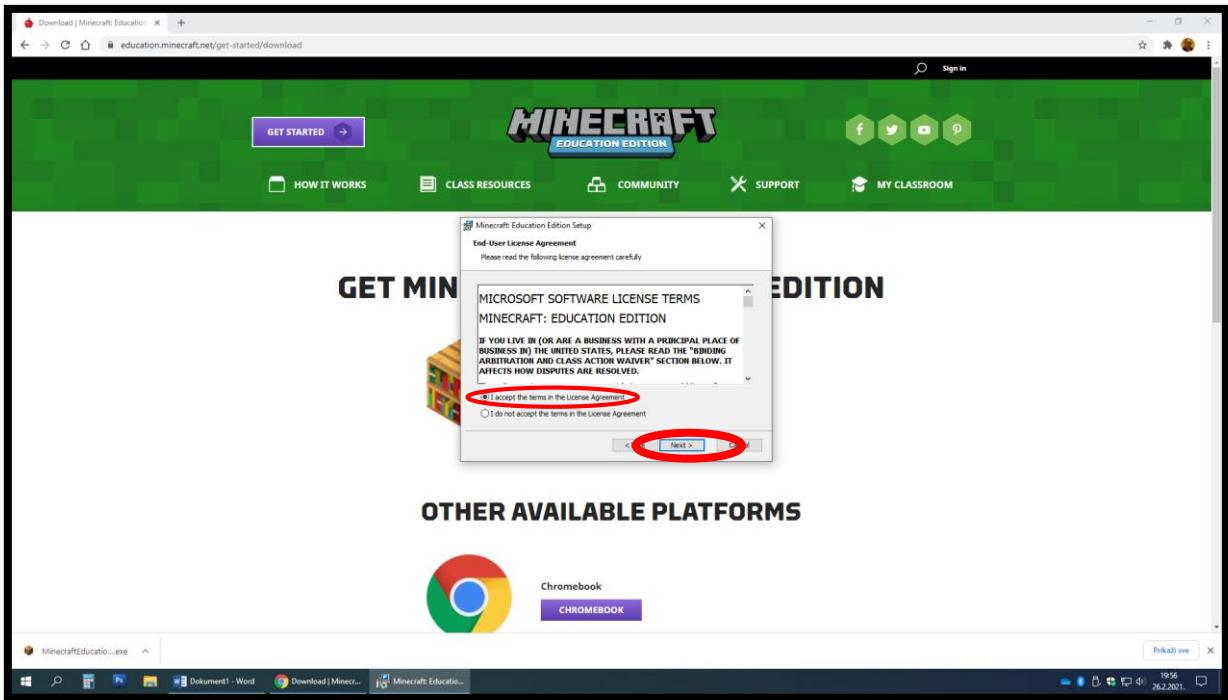

KAKO INSTALIRATI MINECRAFT EDUCATION EDITION NA RAČUNALO?

U tražilicu upiši *Minecraft Education Edition*

Aplikacija će se preuzeti najvjerojatnije i kod vas u mapu *Preuzimanja*

Otvorite mapu *Preuzimanja/Downloads*

Instalacija će se pokrenuti kad dva puta kliknete na aplikaciju

Kad je sve uspješno obavljeno, pojaviti će se zaslon igrice i ona će se aktivirati/upaliti

Obavezna je prijava sa *AAi@Edu.hr* korisničkim računom (školskim računom)
ime.prezime@skole.hr